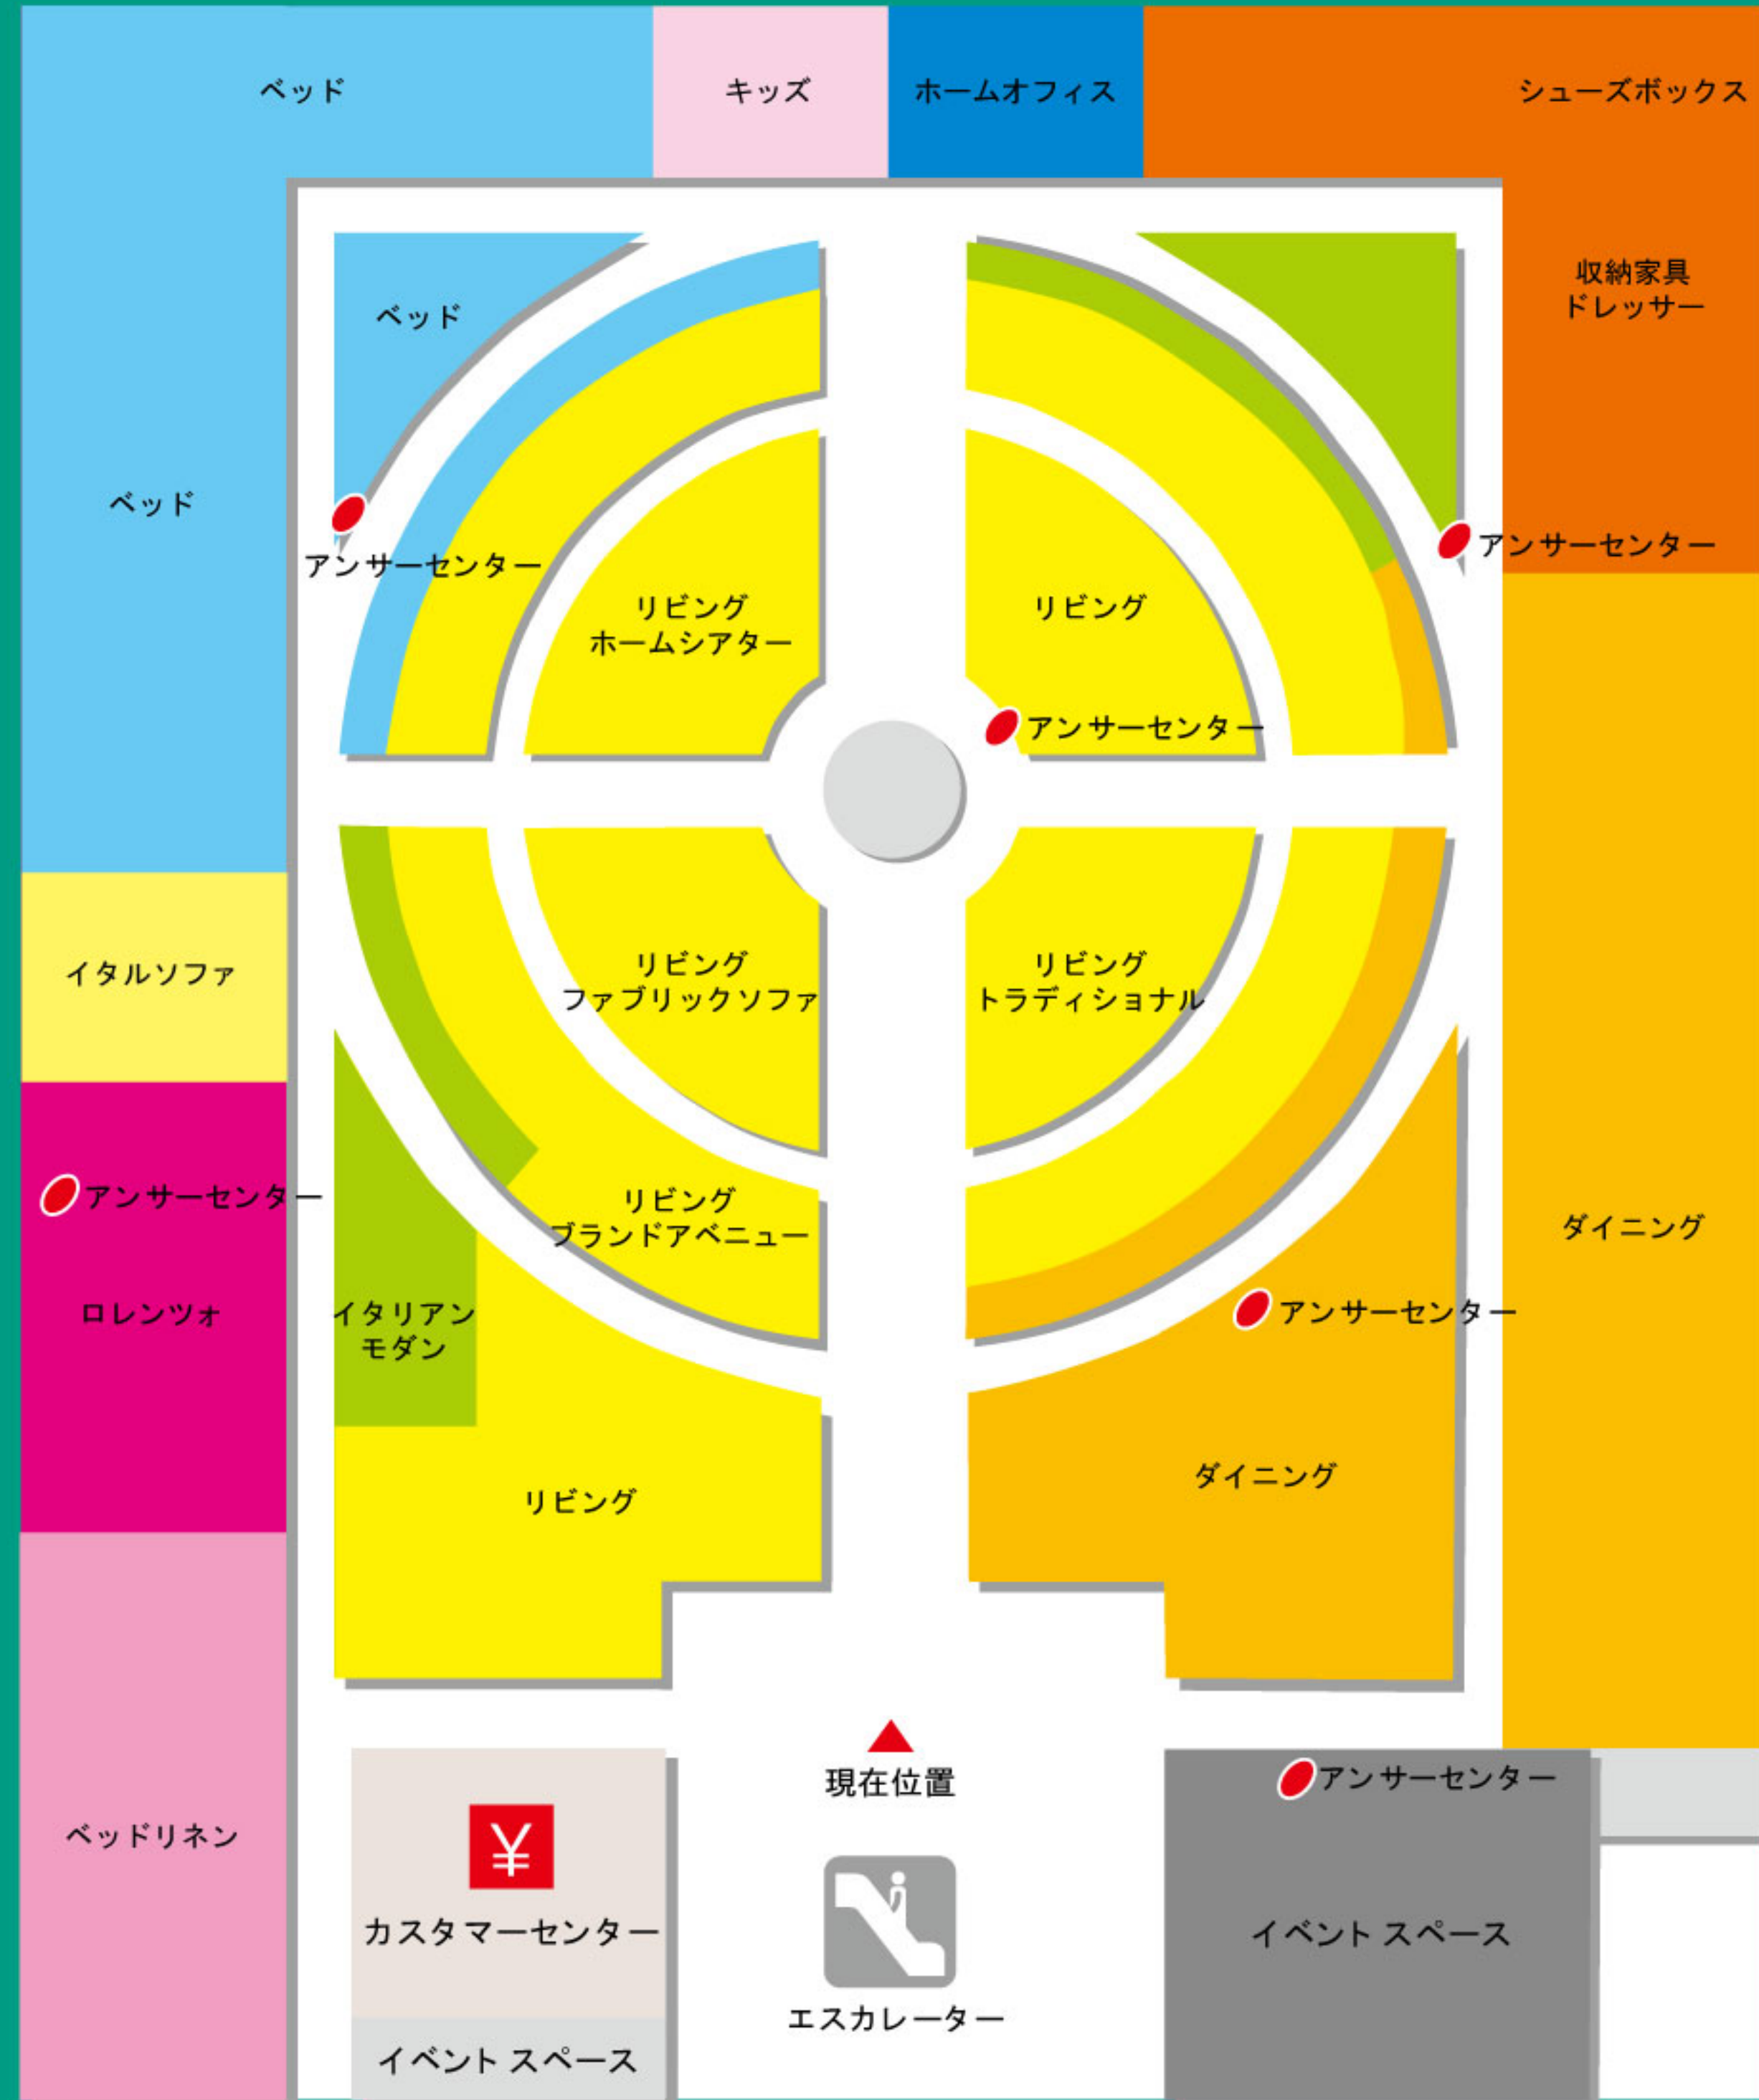

ホームファッションドーム 1Fフロアガイド

▲
現在位置

エスカレーター

ベッドリネン(寝装品)は
2F ホームファッションドームにて取り扱っております。
エスカレーターより2Fへ左折、突当りにございます。

ホームファッションドーム2Fフロアガイド

カーテン&カーペットは
1Fになります。