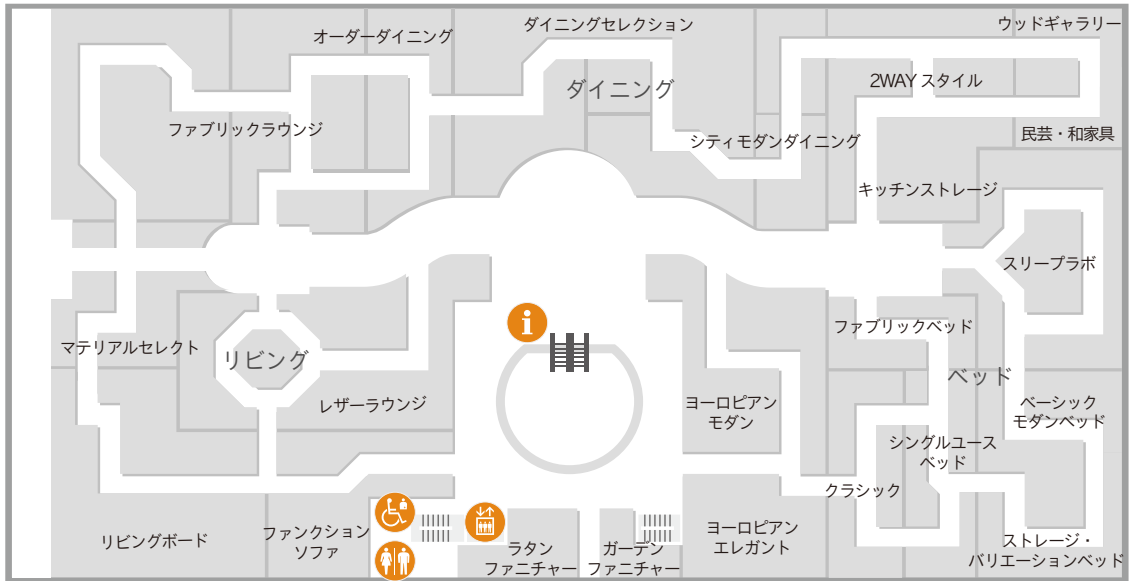

# 1F

# 2F

- ¥ お持ち帰り用レジ (Takeaway Counter)
- ♿ トイレ (Toilet)
- ↑ エレベーター (Elevator)
- 🚬 喫煙室 (Smoking Room)
- ♂♀ キッズトイレ (Kids Toilet)
- 🛒 カスタマーセンター (Customer Center)
- ♿ みんなのトイレ (Everyone's Toilet)
- 🍴 レストラン (Restaurant)
- 👶 子供の遊び場 (Children's Play Area)
- 🚒 AED (AED)