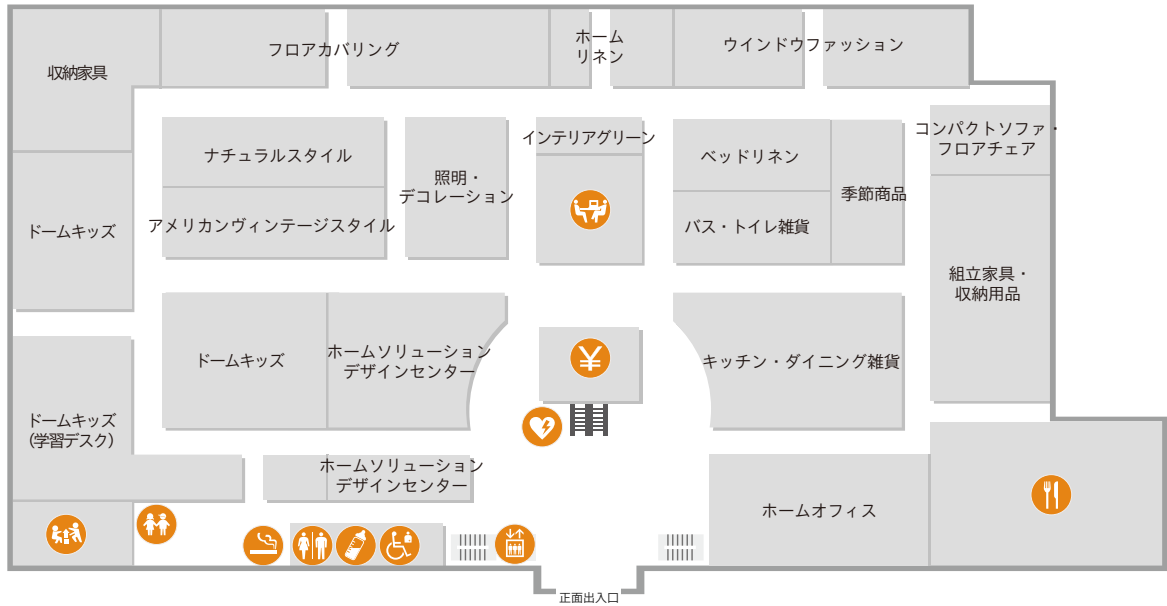

# 1F

# 2F

- ¥ お持ち帰り用レジ (Takeaway Counter)
- ♿ トイレ (Toilet)
- ↑ エレベーター (Elevator)
- 🚬 喫煙室 (Smoking Room)
- ♂♀ キッズトイレ (Kids Toilet)
- 🛒 カスタマーセンター (Customer Center)
- ♿ みんなのトイレ (Everyone's Toilet)
- 🍴 レストラン (Restaurant)
- 👶 子供の遊び場 (Children's Play Area)
- 🚒 AED (AED)