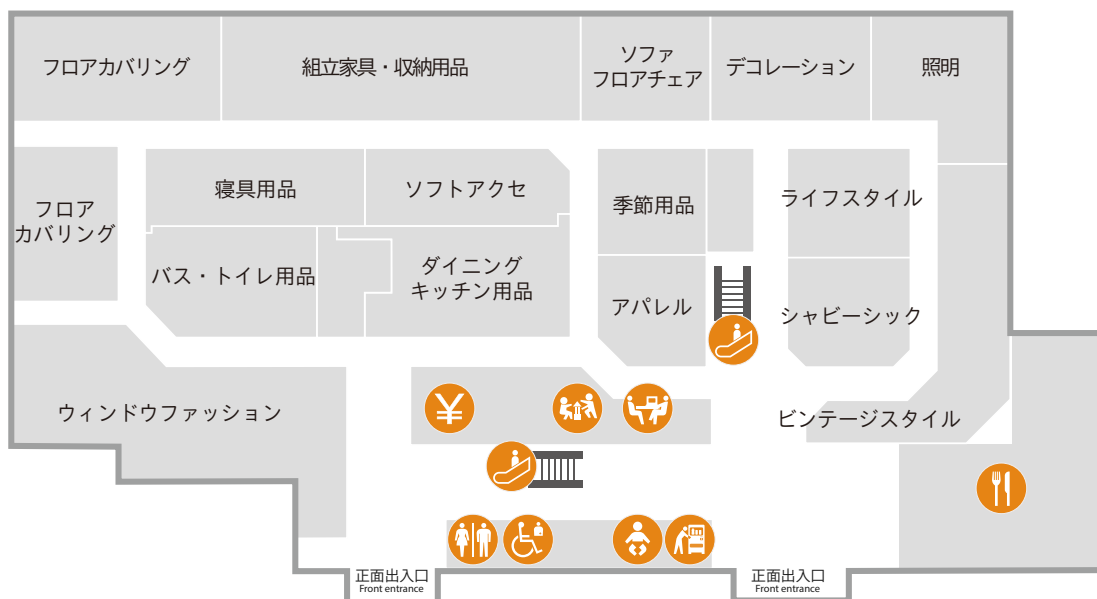

1F フloorのご案内

2F フloorのご案内

-  お持ち帰り用レジ
-  トイレ
-  エレベーター
-  エスカレーター
-  カスタマーセンター
-  みんなのトイレ
-  カフェ
-  子供の遊び場
-  ベビーキープ