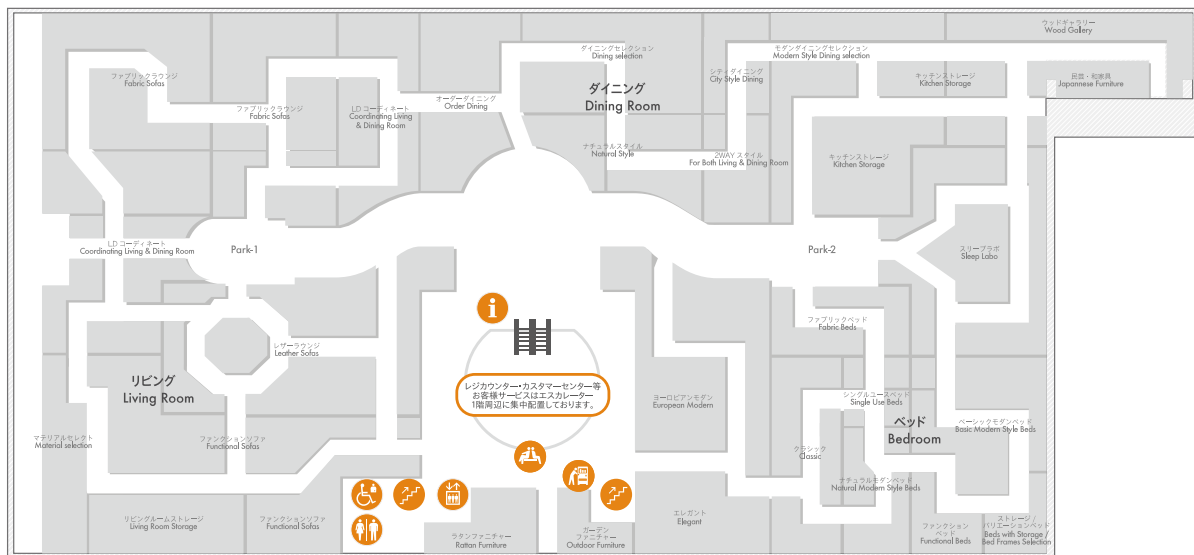

1F ライフスタイル&ホームファッション

2F リビング/ダイニング/ベッド

- カスタマーセンター
Customer Center
- お持ち帰り用レジ
Cashier
- トイレ
Toilet
- みんなのトイレ
Toilet for everyone
- インフォメーション
Information
- コンシェルジュ
カウンター
Concierge counter
- エレベーター
Elevator
- 階段
Stairs
- レストラン
Restaurant
- 休憩所
Resting place
- 喫煙室
Smoking room
- 子供の遊び場
Kids Play Ground
- キッズトイレ
Kids toilet
- 自動販売機
Vending machine
- AED
Automated External
Defibrillator