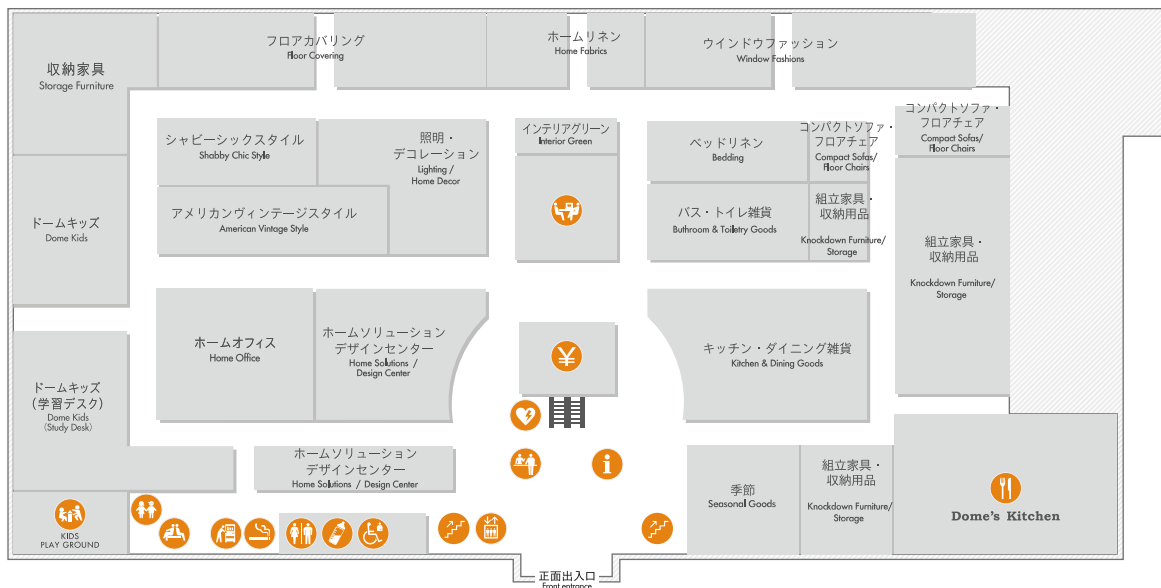

1F ライフスタイル&ホームファッション

2F リビング/ダイニング/ベッド

- カスタマーセンター
Customer Center
- お持ち帰り用レジ
Cashier
- トイレ
Toilet
- みんなのトイレ
Toilet for everyone
- インフォメーション
Information
- コンシェルジュ
カウンター
Concierge counter
- エレベーター
Elevator
- 階段
Stairs
- レストラン
Restaurant
- 休憩所
Resting place
- 喫煙室
Smoking room
- 子供の遊び場
Kids Play Ground
- キッズトイレ
Kids toilet
- 自動販売機
Vending machine
- AED
Automated External
Defibrillator